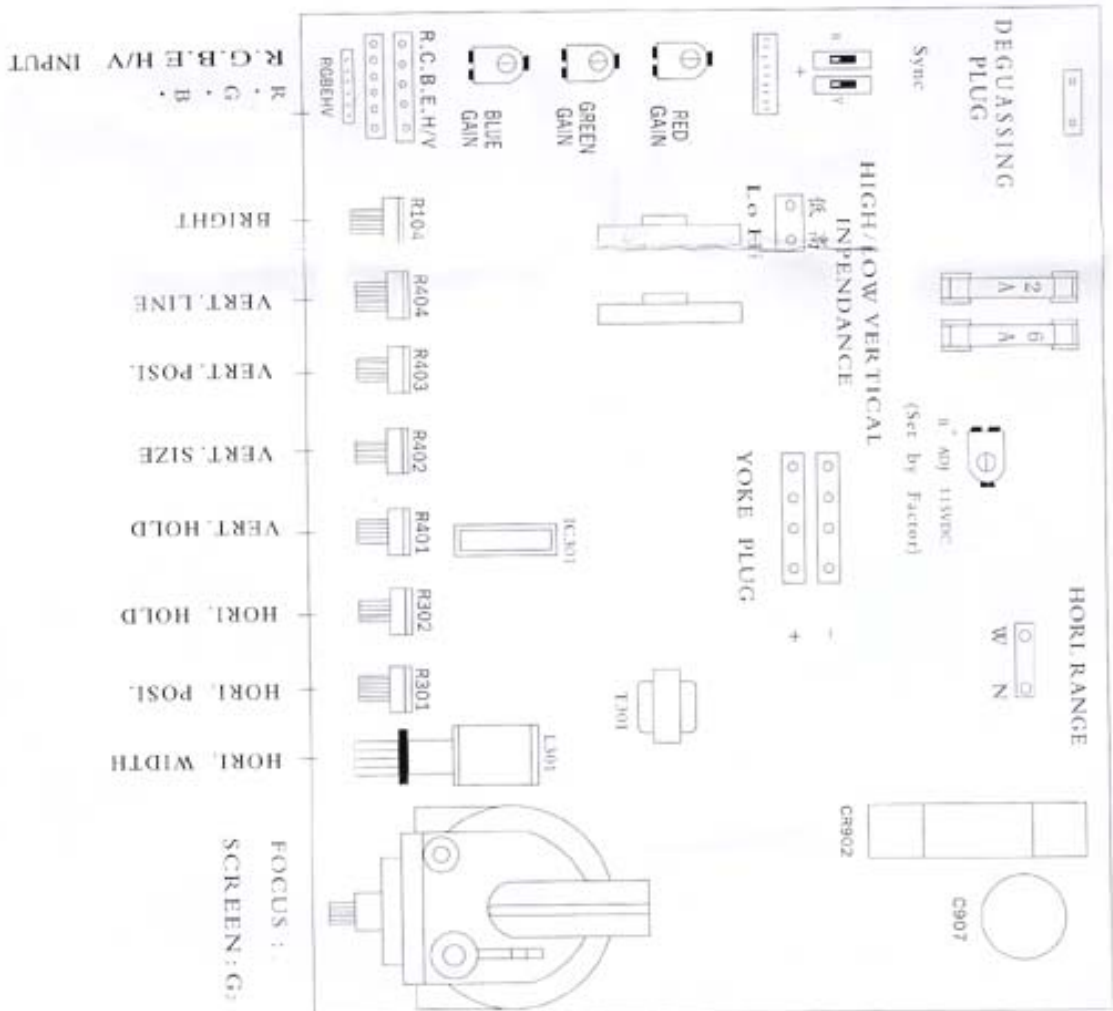

CRT

CRT

1. R921 RED RASTER
2. R922 GREEN RASTER
3. R923 BLUE RASTER